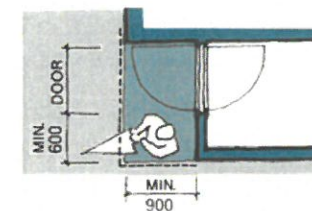

現在、福山市で新築工事を計画中です。開口約5.6メートルの細長い敷地に建つ延床面積32坪弱のコンパクトな2世帯住宅のお住まいです。街中にありながら、できるだけ自然の恵みを楽しむことができるよう、パッシブデザイン的设计手法によって年中快適な室内環境を目指す計画が始まりました。建物の完成は今年の8月末を予定しています。

エヌテックでは、建物の性能や室内の温熱環境だけでなく、日常の使い勝手や生活動線などにも拘ったお住まいをお客様にご提案しています。日々のちょっとしたストレスを感じない為の家づくりのポイントを連載でお届け致します。これから家づくりをお考えの方は是非参考してみてください。

第1回目は「ポーチ・玄関」についてです。

◆ポーチ

【ソトとウチのあいだで、誰でも気持ちのギアを入れ替えている。】

自宅であれ、友人の家であれ、玄関のドアを開く前にはちょっとした“間”がほしいですね。「道路からいきなり玄関」では心の準備ができません。そのためのスペースがポーチです。雨の日に傘を差したり、たたんだりするときにも、そのありがたさを感じることができます。

900mmあれば濡れません

ポーチには奥行きが必要。傘を差すためには少なくとも900mmの奥行きが必要になります。玄関ドアが外開きの場合はドアの横に600mm程度の幅があればより一層使いやすくなります。