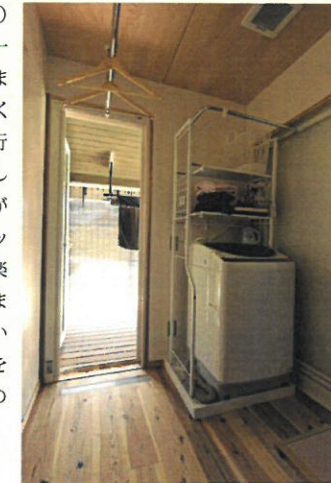

05:「洗濯物干し場」について

「 たかが洗濯物、されど洗濯物 」

洗濯物を洗う→干す→畳む→納める→洗う…のサイクルは毎日のこと。そしてそのサイクルは半永久的であるといっても過言ではありません。たかが洗濯物、されど洗濯物…毎日のことだからこそ、そしてずっと続けていくことだからこそ、計画の段階からしっかり考えておく必要があります。

今回はエヌテックの設計の中でも特に重要に考えている洗濯物干し場について解説いたします。

! : 洗濯機と物干し場の距離は短く

しっかり洗濯機で脱水されているとは言え、水を含んだ洗濯物は重く、例えば、1階に洗濯機が置いてあり2階で洗濯物を干すという場合、家族分の洗濯物を抱えて階段を上り、干し、終わったらまた下の階へ…という作業はなかなかの重労働です。その負担を軽減するためにも、脱衣室(洗濯機を置いている場所)と物干し場は扉を一枚隔てた隣同士、またはできるだけ近くシンプルなお線で行ける場所に設けましょう。移動する距離が短くなるだけでグッと効率が良くなり、楽に行うことができますよ。洗濯機が置いてある階で洗濯物を干す、がエヌテックの基本です。