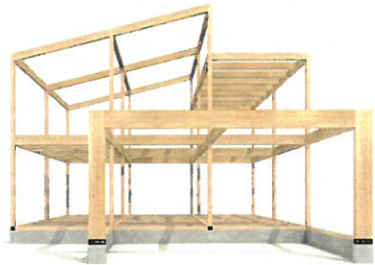

EVENT NEWS

7 Jul

S	M	T	W	T	F	S
						1
2	3	4	5	6	7	8
9	10	11	12	13	14	15
16	17	18	19	20	21	22
23	24	25	26	27	28	29
30	31					

7/16 (日) SE構法 構造見学会 事前予約制
 時間 10:00~15:00
 場所 広島市佐伯区皆賀

久しぶりに広島市内でSE構法の構造見学会を開催致します! 昨年の熊本地震は、震災後約1ヶ月の間に「マグニチュード3.5以上の地震回数が200回以上」という点がいままでない特徴の地震でした。その中でSE構法の建物は全41棟が構造的被害は無く、安全性が確認されています。今後30年以内に中国地方でマグニチュード6.8以上の地震が発生する確率は50%とも言われている中、どのような構造で家を作るかぜひ構造見学会でSE構法をご体感いただきたいと思います。