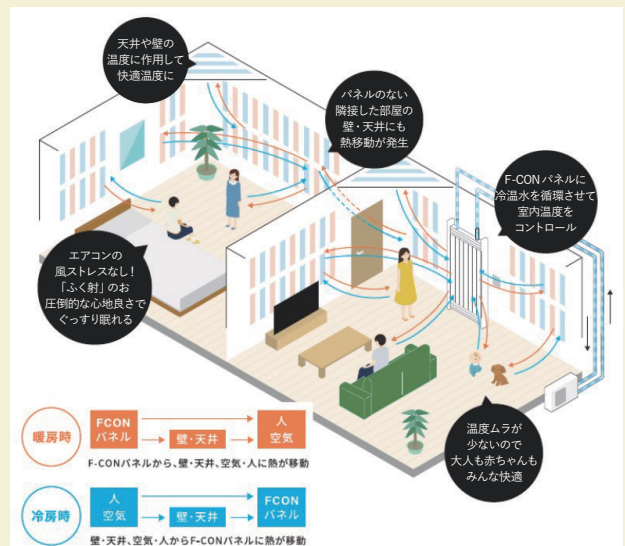

! INFORMATION

F-CON 適切なお手入れでずっと快適

現在ギャラリー様で絶賛稼働中のF-CON。音も風も温度ムラもない冷暖房で快適空間をつくりだします。エアコンと同様にF-CONも定期的なお手入れを行って、ずっと快適を実現しましょう！

□夏は結露水によるカビに注意

輻射式で冷暖房を行うF-CONは、夏はパネル部分に結露を起すことによって除湿をしながら冷房を行います。定期的に掃除を行っていないと(パネルの掃除は1~2週間に1度推奨)、カビが発生してしまいます。また、本体パネル下部にある受け皿は、ホコリと結露水によって汚れが溜まりやすい場所です。お掃除の際は、受け皿の汚れもしっかり取り除いてください。

準備するものは、ブラシ・タオル(大・小)・パネル専用洗剤または中性洗剤・スプレーボトルです。

パネル専用洗剤を使用する場合は、スプレーボトルに約2gの洗剤を入れて、250mlの水で溶かします。スプレーをしてブラシで上から下に掃除をしていきます。細かい所は歯ブラシを使うと簡単に汚れを落とすことができます。

次に下部ルーバーを取り外して受け皿を掃除していきます。下部ルーバーは少し上に持ち上げると外すことができます。受け皿の真ん中に目皿があり、ここがホコリや汚れで詰まると排水がうまく出来ず、溜まった結露水がこぼれてしまう原因になります。下部ルーバー、受け皿、目皿をタオルで掃除してパネルに装着してお掃除完了です!汚れに合わせて行ってみてください。

□「一生モノ」の快適な住まい

F-CONは、ふく射パネルを活用した、風のない冷暖房システムです。ふく射は遠赤外線による自然の熱移動の原理で、空気を介することなく熱が高いところから低いところへ移動します。真夏にトンネルに入るとひんやり感じるの、空気の温度を飛び越えて、熱の移動が起こっているためです。F-CONはこのふく射の原理を応用して、人だけでなく空間で大きな面積を占める壁や天井の温度をコントロール。空気を動かすことなく、空間全体でより自然に近い心地良さを再現する冷暖房システムです。エヌテックがご提供するパッシブデザインの設計手法に基づいた高性能住宅に導入することで、365日ワンランク上の豊かな暮らしを実現します。