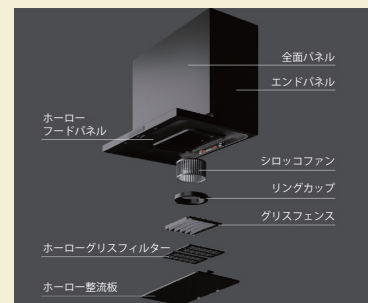

内部のお手入れ10年間不要

内部の清掃性ではフィルタリング構造により、ファンに至るまでの経路で約90%の油汚れを捕集。捕集された油汚れはグリスフィルター等で回収することで、ファンを含む内部のお手入れは10年間不要。また、普段のお手入れは掃除が簡単なホーロー製の「フード」「グリスフィルター」「整流板」の3カ所のみとなっています。汚れやすく時間の掛かるレンジフードの掃除時間が短縮できる嬉しい新商品です。新築でのご採用、既存レンジフードのお取り替えなど、気になる方はエヌテックまでお気軽にお問い合わせください！